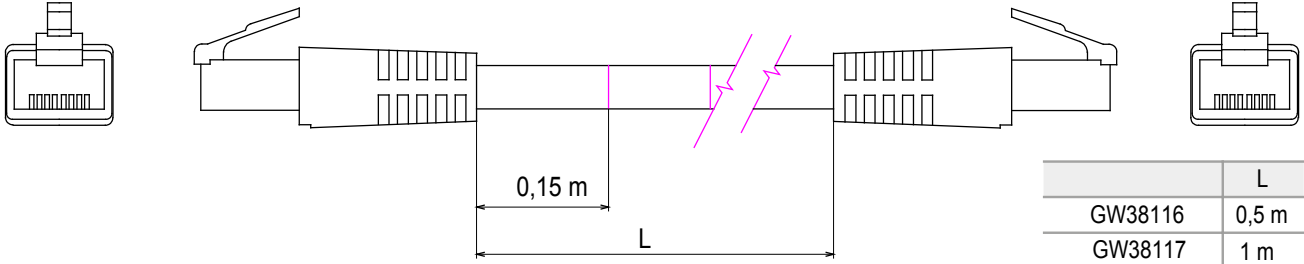

| | | | |
|---------------------|--------------|----------------|-------------|
| Kategori | Yama kablosu | Tanım | RJ45 - RJ45 |
| Kullanım kategorisi | 5e | Kablo tipi | UTP 24 AWG |
| Sistem | UTP | Kablo uzunluğu | 5 m |
| Renk | Gri | Elektrokod | 2972 |

DIMENSIONAL

| | L |
|---------|-------|
| GW38116 | 0,5 m |
| GW38117 | 1 m |
| GW38118 | 2 m |
| GW38118 | 5 m |

STANDARDS/APPROVALS