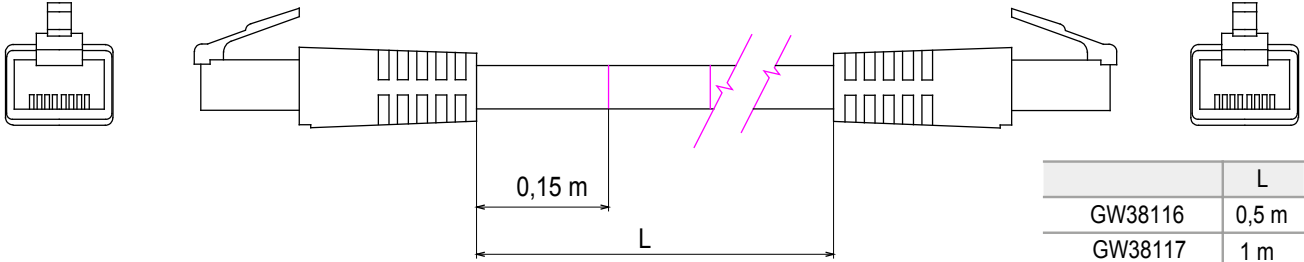

Kategori	Yama kablosu	Tanım	RJ45 - RJ45
Kullanım kategorisi	5e	Kablo tipi	UTP 24 AWG
Sistem	UTP	Kablo uzunluğu	2 m
Renk	Gri	Elektrokod	2972

DIMENSIONAL

	L
GW38116	0,5 m
GW38117	1 m
GW38118	2 m
GW38118	5 m