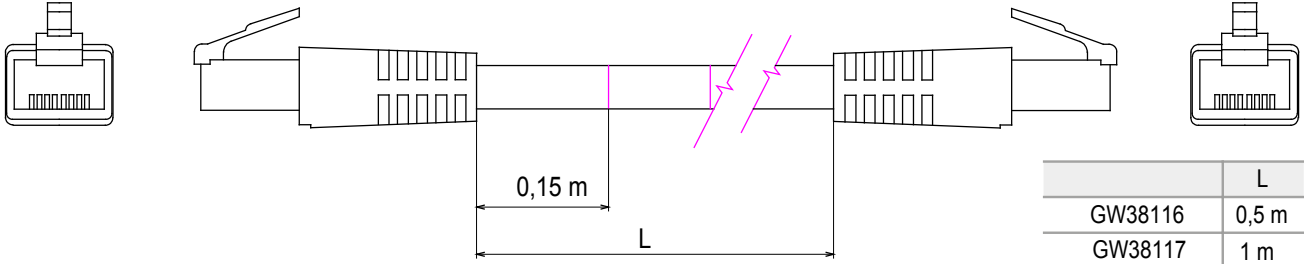

Kategori	Yama kablosu	Tanım	RJ45 - RJ45
Kullanım kategorisi	5e	Kablo tipi	UTP 24 AWG
Sistem	UTP	Kablo uzunluğu	1 m
Renk	Gri	Elektrokod	2972

DIMENSIONAL

	L
GW38116	0,5 m
GW38117	1 m
GW38118	2 m
GW38118	5 m