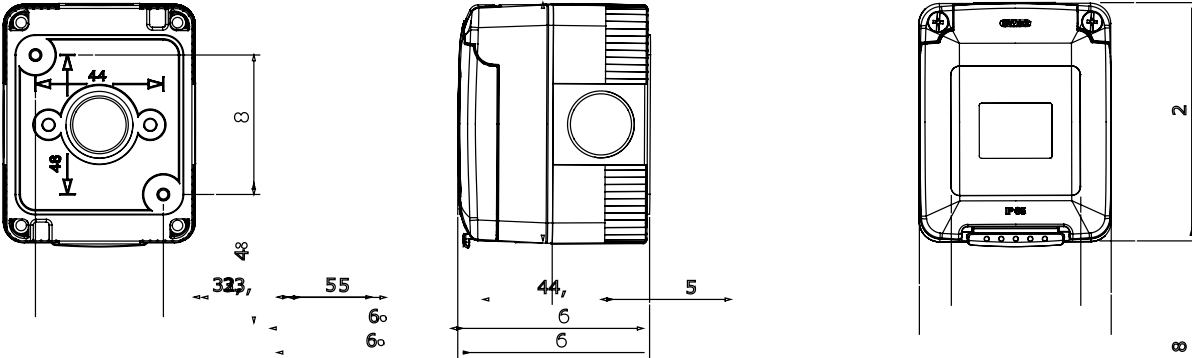

| | | | |
|----------------------------------|------------------|----------------------------|----------------------|
| Tanım | Priz 2P+T - 16A | Voltaj | 250 V ac |
| Renk | Gri RAL 7035 | Kapak tipi | Zarlı |
| Kapak rengi | Şeffaf | İtiş yeri deliği adedi Ø23 | Yanlarda 3 / Altta 1 |
| Kablo rakortlu delik sayısı Ø 23 | 1 | delik tipi | Aletle çıkarılabilir |
| IP derecesi | IP55 | Yalıtım sınıfı | II |
| Özellikler | Alman standardı | Kapak vidaları | Paslanmaz çelik |
| Tork vida sıkıştırma | 0.8 Newton/metre | Dış boyut LxHxD (mm) | 66x82x65 |
| Akkor Tel Deneyi: | 650 °C | Bilyeli termo sıcaklık | 70 °C |
| Standart | IEC 60884-1 | Kurulum sıcaklığı | -25 +60 °C |
| Elektrokod | 0131 | | |

DIMENSIONAL

TECHNICAL SYMBOLOGY

IP
IP55

II

GWT
650 °C

70 °C

STANDARDS/APPROVALS