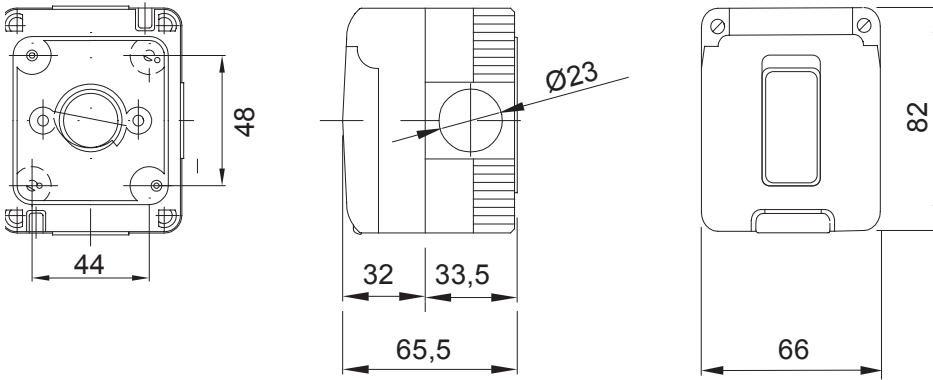

Tanım	Liht butonu 1P NA 10A	Voltaj	250 V ac
Renk	Gri RAL 7035	Kapak tipi	Zarlı
Kapak rengi	Şeffaf	İtiş yeri deliği adedi Ø23	Yanlarda 3 / Alta 1
Kablo rakortlu delik sayısı Ø 23	1	delik tipi	Aletle çıkarılabilir
IP derecesi	IP55	Yalıtım sınıfı	II
Kapak vidaları	Paslanmaz çelik	Tork vida sıkıştırma	0.8 Newton/metre
Dış boyut LxHxD (mm)	66x82x65	Akkor Tel Deneyi:	650 °C
Bilyeli termo sıcaklık	70 °C	Standart	EN 60669-1
Kurulum sıcaklığı	-25 +60 °C	Elektrodot	0130

DIMENSIONAL

TECHNICAL SYMBOLOGY

IP
IP55

II

GWT
650 °C

70 °C

STANDARDS/APPROVALS