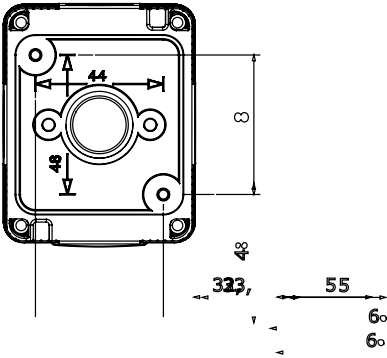

Tanım	2 x vavien 1P - 16AX	Voltaj	250 V ac
Renk	Gri RAL 7035	Kapak tipi	Zarlı
Kapak rengi	Şeffaf	İtiş yeri deliği adedi Ø23	Yanlarda 3 / Alta 1
Kablo rakortlu delik sayısı Ø 23	1	delik tipi	Aletle çıkarılabilir
IP derecesi	IP55	Yalıtım sınıfı	II
Kapak vidaları	Paslanmaz çelik	Tork vida sıkıştırma	0.8 Newton/metre
Dış boyut LxHxD (mm)	66x82x65	Akkor Tel Deneyi:	650 °C
Bilyeli termo sıcaklık	70 °C	Standart	EN 60669-1
Kurulum sıcaklığı	-25 +60 °C	Elektrokod	0130

### DIMENSIONAL

### TECHNICAL SYMBOLOGY

IP  
IP55

II

GWT  
650 °C

70 °C