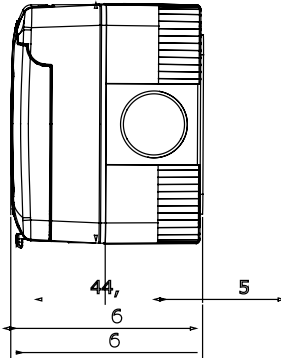

Tanım	2 x vavien 1P - 16AX	Voltaj	250 V ac
Renk	Gri RAL 7035	Kapak tipi	Zarlı
Kapak rengi	Şeffaf	İtiş yeri deliği adedi Ø23	Yanlarda 3 / Alta 1
Kablo rakortlu delik sayısı Ø 23	1	delik tipi	Aletle çıkarılabilir
IP derecesi	IP55	Yalıtım sınıfı	II
Kapak vidaları	Paslanmaz çelik	Tork vida sıkıştırma	0.8 Newton/metre
Dış boyut LxHxD (mm)	66x82x65	Akkor Tel Deneyi:	650 °C
Bilyeli termo sıcaklık	70 °C	Standart	EN 60669-1
Kurulum sıcaklığı	-25 +60 °C	Elektrokod	0130

### DIMENSIONAL

### TECHNICAL SYMBOLOGY

IP  
IP55

II

GWT  
650 °C

70 °C