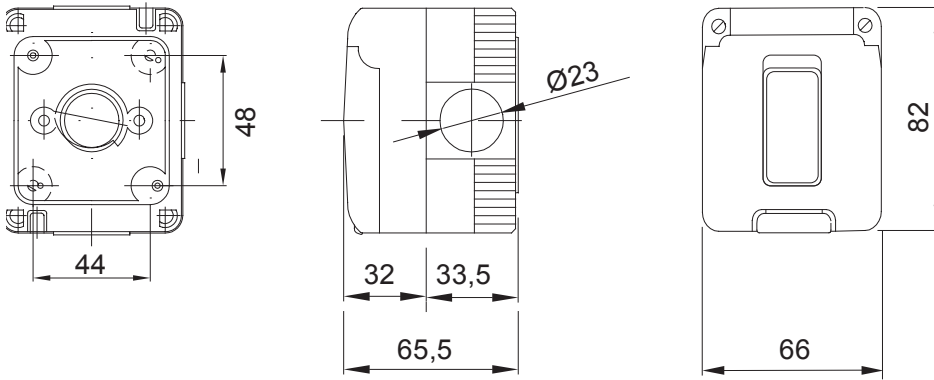

Tanım	Anahtar 2P - 16AX	Voltaj	250 V ac
Renk	Gri RAL 7035	Kapak tipi	Zarlı
Kapak rengi	Şeffaf	İtiş yeri deliği adedi Ø23	Yanlarda 3 / Alta 1
Kablo rakortlu delik sayısı Ø 23	1	delik tipi	Aletle çıkarılabilir
IP derecesi	IP55	Yalıtım sınıfı	II
Kapak vidaları	Paslanmaz çelik	Tork vida sıkıştırma	0.8 Newton/metre
Dış boyut LxHxD (mm)	66x82x65	Akkor Tel Deneyi:	650 °C
Bilyeli termo sıcaklık	70 °C	Standart	EN 60669-1
Kurulum sıcaklığı	-25 +60 °C	Elektrodot	0130

DIMENSIONAL

TECHNICAL SYMBOLOGY

IP
IP55

II

GWT
650 °C

70 °C

STANDARDS/APPROVALS