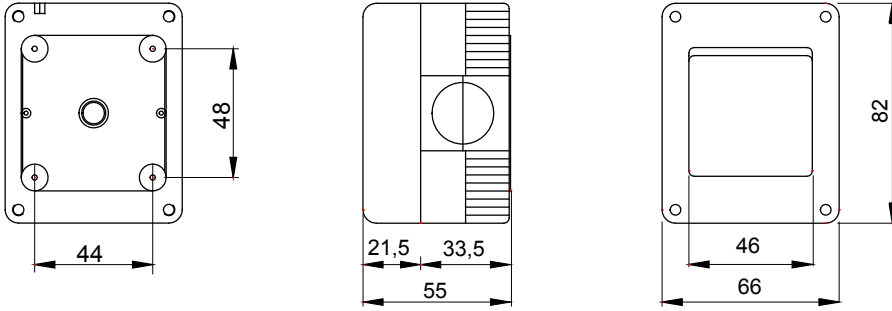

Tanım	Priz 2P+T - 16A	Voltaj	250 V ac
Renk	Gri RAL 7035	İtiş yeri deliği adedi Ø23	Yanlarda 3 / Alta 1
Kablo rakorlu delik sayısı Ø 23	1	delik tipi	Aletle çıkarılabilir
IP derecesi	IP40	Yalıtım sınıfı	II
Özellikler	Alman standardı	Kapak vidaları	Korozyona dayanıklı çelik
Tork vida sıkıştırma	0.8 Newton/metre	Dış boyut LxHxD (mm)	66x82x55
Akkor Tel Deneyi:	650 °C	Bilyeli termo sıcaklık	70 °C
Standart	IEC 60884-1	Kurulum sıcaklığı	-25 +60 °C
Elektrokod	0131		

DIMENSIONAL

TECHNICAL SYMBOLOGY

IP
IP40

II

GWT
650 °C

70 °C

STANDARDS/APPROVALS