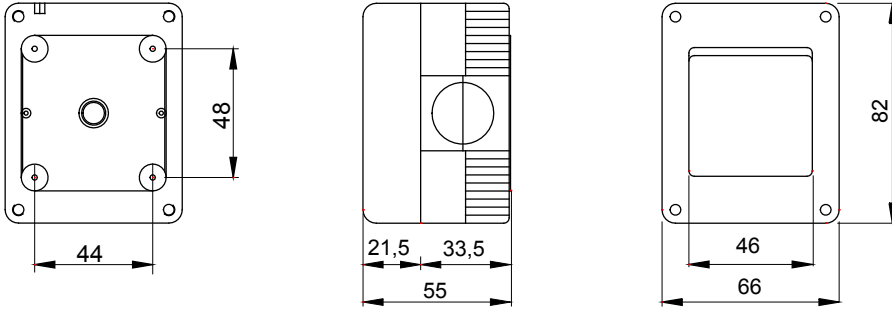

Tanım	Priz 2P+T - 13A	Voltaj	250 V ac
Renk	Gri RAL 7035	İtiş yeri deliği adedi Ø23	Yanlarda 3 / Altta 1
Kablo rakortlu delik sayısı Ø 23	1	delik tipi	Aletle çıkarılabilir
IP derecesi	IP40	Yalıtım sınıfı	II
Özellikler	İngiliz Standardı	Kapak vidaları	Korozyona dayanıklı çelik
Tork vida sıkıştırma	0.8 Newton/metre	Dış boyut LxHxD (mm)	66x82x55
Akkor Tel Deneyi:	650 °C	Bilyeli termo sıcaklık	70 °C
Standart	IEC 60884-1	Kurulum sıcaklığı	-25 +60 °C
Elektrokod	0131		

DIMENSIONAL

TECHNICAL SYMBOLOGY

IP
IP40

GWT
650 °C

STANDARDS/APPROVALS