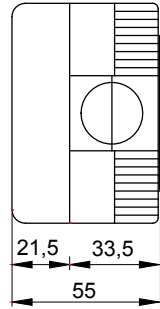

Tanım	Priz 2P+T - 16A	Voltaj	250 V ac
Renk	Gri RAL 7035	İtiş yeri deliği adedi Ø23	Yanlarda 3 / Alta 1
Kablo rakortlu delik sayısı Ø 23	1	delik tipi	Aletle çıkarılabilir
IP derecesi	IP40	Yalıtım sınıfı	II
Özellikler	İtalyan/Alman standardı	Kapak vidaları	Korozyona dayanıklı çelik
Tork vida sıkıştırma	0.8 Newton/metre	Dış boyut LxHxD (mm)	66x82x55
Akkor Tel Deneyi:	650 °C	Bilyeli termo sıcaklık	70 °C
Standart	IEC 60884-1	Kurulum sıcaklığı	-25 +60 °C
Elektrokod	0131		

### DIMENSIONAL

### TECHNICAL SYMBOLOGY

IP  
IP40

II

GWT  
650 °C

70 °C