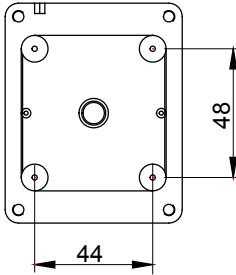

Tanım	Priz 2P+T - 16A	Voltaj	250 V ac
Renk	Gri RAL 7035	İtiş yeri deliği adedi Ø23	Yanlarda 3 / Alta 1
Kablo rakortlu delik sayısı Ø 23	1	delik tipi	Aletle çıkarılabilir
IP derecesi	IP40	Yalıtım sınıfı	II
Özellikler	İtalyan/Alman standardı	Kapak vidaları	Korozyona dayanıklı çelik
Tork vida sıkıştırma	0.8 Newton/metre	Dış boyut LxHxD (mm)	66x82x55
Akkor Tel Deneyi:	650 °C	Bilyeli termo sıcaklık	70 °C
Standart	IEC 60884-1	Kurulum sıcaklığı	-25 +60 °C
Elektrokod	0131		

### DIMENSIONAL

### TECHNICAL SYMBOLOGY

IP  
IP40

II

GWT  
650 °C

70 °C