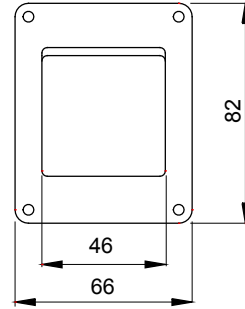

Tanım	Priz 2P+T - 16A	Voltaj	250 V ac
Renk	Gri RAL 7035	İtiş yeri deliği adedi Ø23	Yanlarda 3 / Alta 1
Kablo rakortlu delik sayısı Ø 23	1	delik tipi	Aletle çıkarılabilir
IP derecesi	IP40	Yalıtım sınıfı	II
Özellikler	İtalyan/Alman standardı	Kapak vidaları	Korozyona dayanıklı çelik
Tork vida sıkıştırma	0.8 Newton/metre	Dış boyut LxHxD (mm)	66x82x55
Akkor Tel Deneyi:	650 °C	Bilyeli termo sıcaklık	70 °C
Standart	IEC 60884-1	Kurulum sıcaklığı	-25 +60 °C
Elektrokod	0131		

### DIMENSIONAL

### TECHNICAL SYMBOLOGY

IP  
IP40

II

GWT  
650 °C

70 °C