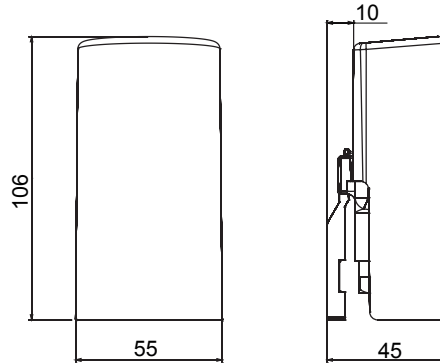

IP derecesi	IP65	Yalıtım sınıfı	II
Dış boyut LxHxD (mm)	55x106x45	Eşik ayarlaması	0 - 200 lux
Çıkış kontakları	1NA 16 A (AC1) 250 V ac	Akkor Tel Deneyi:	650 °C
Bilyeli termo sıcaklık	70 °C	Standart	EN 60669-2-1
Kurulum sıcaklığı	-30 +60 °C	Elektrokod	0143

DIMENSIONAL

TECHNICAL SYMBOLOGY

IP

IP65

II

GWT

650 °C

70 °C