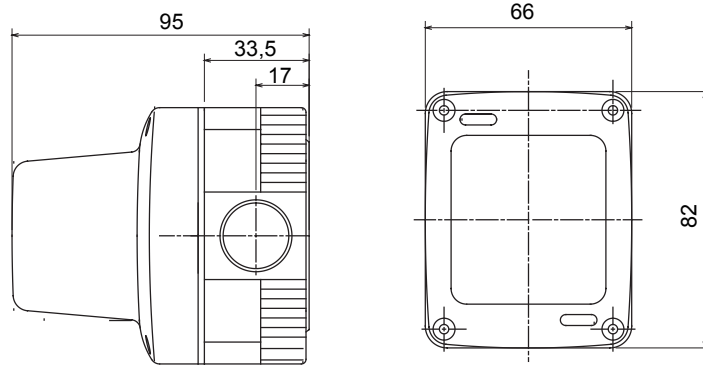

Renk	Gri RAL 7035	İtiş yeri deliği adedi Ø23	Yanlarda 3 / Alta 1
Kablo rakorlu delik sayısı Ø 23	1	delik tipi	Aletle çıkarılabilir
IP derecesi	IP55	Yalıtım sınıfı	II
Kapak vidaları	Paslanmaz çelik	Tork vida sıkıştırma	0.8 Newton/metre
Dış boyut LxHxD (mm)	66x82x95	Gösterge rengi	Sarı
Duy tip	E14	Güç	Maks 25W
Flaş frekansı	1 Hz	Nominal voltaj	230 V ac
Akkor Tel Deneyi:	650 °C	Bilyeli termo sıcaklık	70 °C
Standart	EN 60598-1	Kurulum sıcaklığı	-25 +60 °C
Elektrokod	0132		

DIMENSIONAL

TECHNICAL SYMBOLOGY

IP
IP55

GWT
650 °C

STANDARDS/APPROVALS