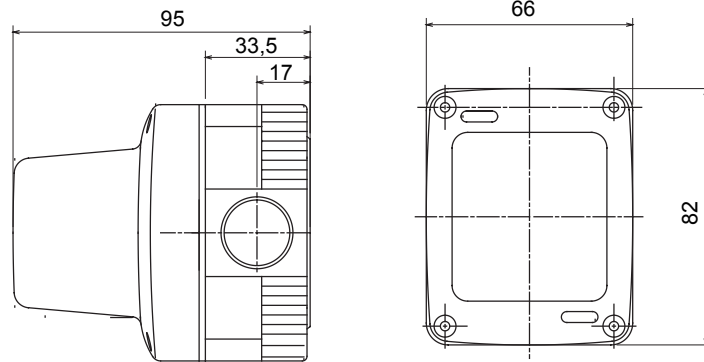

Renk	Gri RAL 7035	İtiş yeri deliği adedi Ø23	Yanlarda 3 / Alta 1
Kablo rakorlu delik sayısı Ø 23	1	delik tipi	Aletle çıkarılabilir
IP derecesi	IP55	Yalıtım sınıfı	II
Kapak vidaları	Paslanmaz çelik	Tork vida sıkıştırma	0.8 Newton/metre
Dış boyut LxHxD (mm)	66x82x95	Gösterge rengi	Kırmızı
Duy tip	E14	Güç	Maks 25W
Flaş frekansı	1 Hz	Nominal voltaj	24V ac
Akkor Tel Deneyi:	650 °C	Bilyeli termo sıcaklık	70 °C
Standart	EN 60598-1	Kurulum sıcaklığı	-25 +60 °C
Elektrokod	0132		

DIMENSIONAL

TECHNICAL SYMBOLOGY

Aletle çıkarılabilir

IP

IP55

II

GWT

650 °C