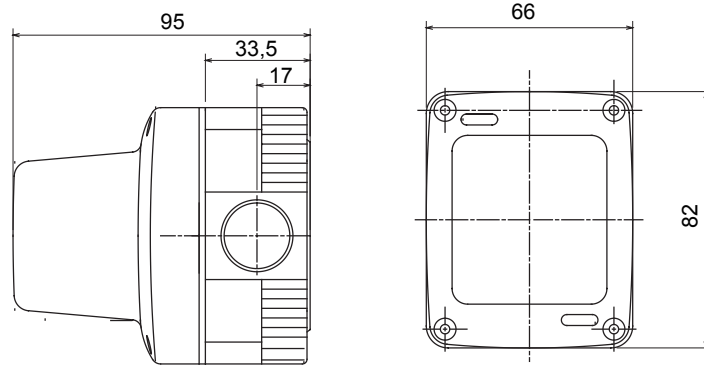

Renk	Gri RAL 7035	İtiş yeri deliği adedi Ø23	Yanlarda 3 / Alta 1
Kablo rakorlu delik sayısı Ø 23	1	delik tipi	Aletle çıkarılabilir
IP derecesi	IP55	Yalıtım sınıfı	II
Kapak vidaları	Paslanmaz çelik	Tork vida sıkıştırma	0.8 Newton/metre
Dış boyut LxHxD (mm)	66x82x95	Gösterge rengi	Açık mavi
Duy tip	E14	Güç	Maks 15W
Nominal voltaj	230 V ac	Akkor Tel Deneyi:	650 °C
Bilyeli termo sıcaklık	70 °C	Standart	EN 60598-1
Kurulum sıcaklığı	-25 +60 °C	Elektrodot	0132

### DIMENSIONAL

### TECHNICAL SYMBOLOGY

IP  
IP55

GWT  
650 °C