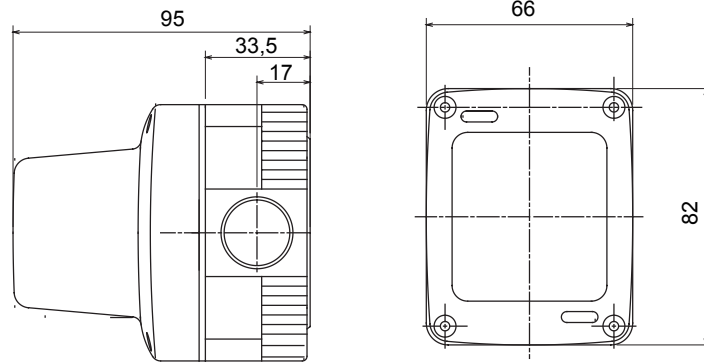

Renk	Gri RAL 7035	İtiş yeri deliği adedi Ø23	Yanlarda 3 / Alta 1
Kablo rakorlu delik sayısı Ø 23	1	delik tipi	Aletle çıkarılabilir
IP derecesi	IP55	Yalıtım sınıfı	II
Kapak vidaları	Paslanmaz çelik	Tork vida sıkıştırma	0.8 Newton/metre
Dış boyut LxHxD (mm)	66x82x95	Gösterge rengi	Sarı
Duy tip	E14	Güç	Maks 15W
Nominal voltaj	230 V ac	Akkor Tel Deneyi:	650 °C
Bilyeli termo sıcaklık	70 °C	Standart	EN 60598-1
Kurulum sıcaklığı	-25 +60 °C	Elektrodot	0132

DIMENSIONAL

TECHNICAL SYMBOLOGY

IP
IP55

GWT
650 °C

STANDARDS/APPROVALS