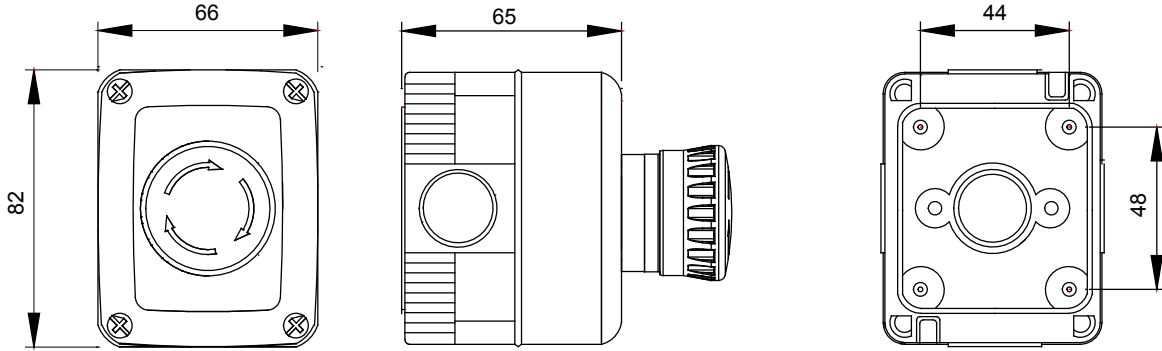

Tanım	Butonlu	No. m	1
Renk	Sarı kapak	delik tipi	Aletle çıkarılabilir
IP derecesi	IP66	Yalıtım sınıfı	II
Kapak vidaları	Paslanmaz çelik	Tork vida sıkıştırma	0.8 Newton/metre
Dış boyut LxHxD (mm)	66x82x65	Kontaklar	1 NA - 1 NK
Operatörler Ø 22	Acil durum (kırmızı)	Akkor Tel Deneyi:	650 °C
Bilyeli termo sıcaklık	70 °C	Standart	EN 60947-1 - EN 60947-5-1
Kurulum sıcaklığı	-25 +60 °C	Elektrokod	0212

### DIMENSIONAL

### TECHNICAL SYMBOLOGY

IP  
IP66

II

GWT  
650 °C

70 °C