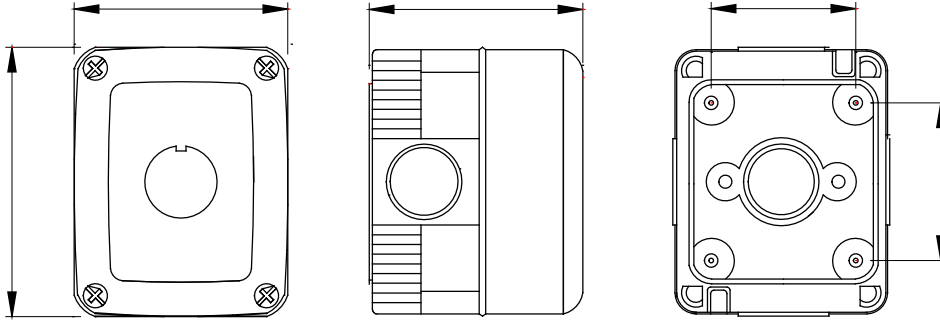

Tanım	düğme için	No. m	1
Renk	Gri RAL 7035	delik tipi	Aletle çıkarılabilir
Yandan girişler	2xØ 23	Üstten girişler	1xØ 23
Alttan girişler	1xØ 23	IP derecesi	IP66
Yalıtım sınıfı	II	Direnç dayanıklı	IK07
Kapak vidaları	Paslanmaz çelik	Tork vida sıkıştırma	0.8 Newton/metre
Dış boyut LxHxD (mm)	66x82x65	Akkor Tel Deneyi:	650 °C
Bilyeli termo sıcaklık	70 °C	Standart	EN 60670-1
Kurulum sıcaklığı	-25 +60 °C	Elektrokod	0212

### DIMENSIONAL

### TECHNICAL SYMBOLOGY

IP  
IP66

II

IK  
IK07

GWT  
650 °C

70 °C