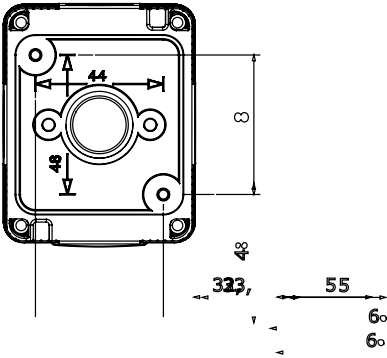

Tanım	2 m	Renk	Gri RAL 7035
Kapak tipi	Sert	Kapak rengi	Füme şeffaf
İtiş yeri deliği adedi Ø23	Yanlarda 4 / Altta 1	delik tipi	Aletle çıkarılabilir
IP derecesi	IP65	Yalıtım sınıfı	II
Direnç dayanıklı	IK07	Kapak vidaları	Paslanmaz çelik
Tork vida sıkıştırma	0.8 Newton/metre	Dış boyut LxHxD (mm)	66x82x65
Akkor Tel Deneyi:	650 °C	Bilyeli termo sıcaklık	70 °C
Standart	EN 60670-1	Kurulum sıcaklığı	-25 +60 °C
Elektrokod	0212		

### DIMENSIONAL

### TECHNICAL SYMBOLOGY

IP  
IP65

II

IK  
IK07

GWT  
650 °C

70 °C