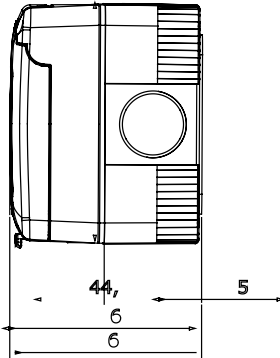

Tanım	2 m	Renk	Gri RAL 7035
Kapak tipi	Sert	Kapak rengi	Füme şeffaf
İtiş yeri deliği adedi Ø23	Yanlarda 4 / Altta 1	delik tipi	Aletle çıkarılabilir
IP derecesi	IP65	Yalıtım sınıfı	II
Direnç dayanıklı	IK07	Kapak vidaları	Paslanmaz çelik
Tork vida sıkıştırma	0.8 Newton/metre	Dış boyut LxHxD (mm)	66x82x65
Akkor Tel Deneyi:	650 °C	Bilyeli termo sıcaklık	70 °C
Standart	EN 60670-1	Kurulum sıcaklığı	-25 +60 °C
Elektrokod	0212		

### DIMENSIONAL