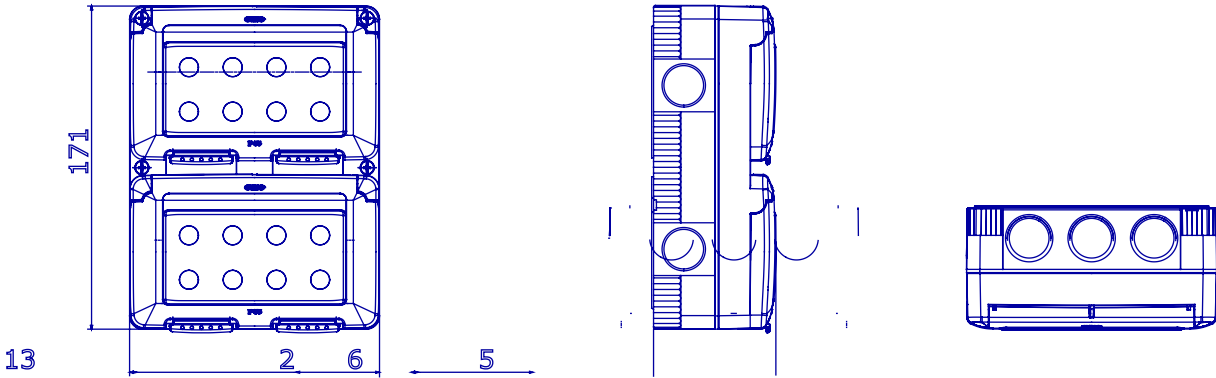

SYSTEM ev tipi ürün yelpazesine mükemmel şekilde entegre edilebilen ve konut, ticari ve endüstriyel sektörlerin yüksek korumalı kurulum gereksinimlerini karşılayabilen eksiksiz, çok yönlü bir modüler konteyner sistemi. 27 COMBI serisi, hem IP40 versiyonunda hem de IP55, IP65 ve IP66 koruma sınıfına sahip su geçirmez versiyonlarda mevcuttur ve aşırı atmosferik koşullara maruz kalan tüm dış mekan uygulamaları için önerilir.

| | | | |
|----------------------------|-----------------------|------------------------|----------------------|
| Tanım | 12 m | Renk | Gri RAL 7035 |
| Kapak tipi | Zarlı | Kapak rengi | Şeffaf |
| İtiş yeri deliği adedi Ø23 | Yanlarda 12 / Altta 3 | delik tipi | Aletle çıkarılabilir |
| IP derecesi | IP55 | Yalıtım sınıfı | II |
| Direnç dayanıklı | IK07 | Yapılandırma | Modül 4 x 3 |
| Bölme ön ayarı | 3 | Kapak vidaları | Paslanmaz çelik |
| Tork vida sıkıştırma | 0.8 Newton/metre | Dış boyut LxHxD (mm) | 132x258x65 |
| Akkor Tel Deneyi: | 650 °C | Bilyeli termo sıcaklık | 70 °C |
| Standart | EN 60670-1 | Kurulum sıcaklığı | -25 +60 °C |
| Elektrokod | 0212 | | |

DIMENSIONAL

TECHNICAL SYMBOLOGY

IP
IP55

II

IK
IK07

GWT
650 °C

70 °C

STANDARDS/APPROVALS