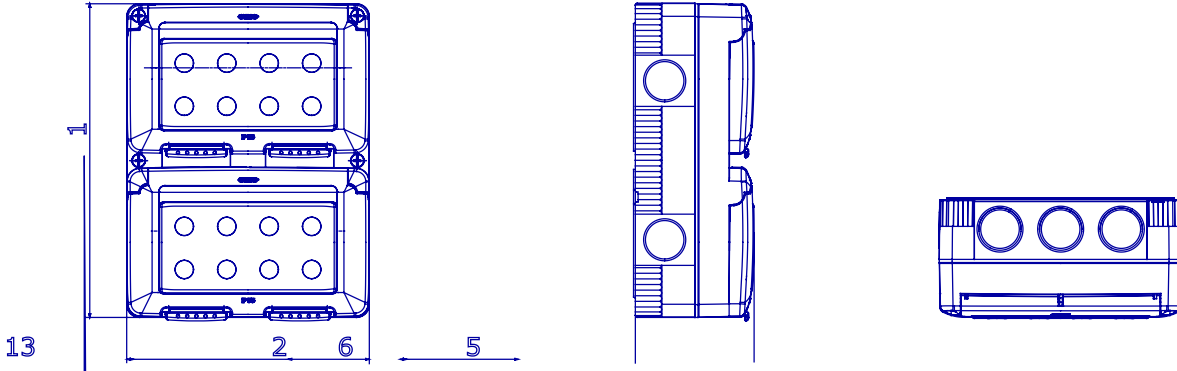

SYSTEM ev tipi ürün yelpazesine mükemmel şekilde entegre edilebilen ve konut, ticari ve endüstriyel sektörlerin yüksek korumalı kurulum gereksinimlerini karşılayabilen eksiksiz, çok yönlü bir modüler konteyner sistemi. 27 COMBI serisi, hem IP40 versiyonunda hem de IP55, IP65 ve IP66 koruma sınıfına sahip su geçirmez versiyonlarda mevcuttur ve aşırı atmosferik koşullara maruz kalan tüm dış mekan uygulamaları için önerilir.

Tanım	8 m	Renk	Gri RAL 7035
Kapak tipi	Zarlı	Kapak rengi	Şeffaf
İtiş yeri deliği adedi Ø23	Yanlarda 10 / Altta 2	delik tipi	Aletle çıkarılabilir
IP derecesi	IP55	Yalıtım sınıfı	II
Direnç dayanıklı	IK07	Yapılandırma	Modül 4 x 2
Bölme ön ayarı	2	Kapak vidaları	Paslanmaz çelik
Tork vida sıkıştırma	0.8 Newton/metre	Dış boyut LxHxD (mm)	132x171x65
Akkor Tel Deneyi:	650 °C	Bilyeli termo sıcaklık	70 °C
Standart	EN 60670-1	Kurulum sıcaklığı	-25 +60 °C
Elektrokod	0212		

DIMENSIONAL

TECHNICAL SYMBOLOGY

IP
IP55

II

IK
IK07

GWT
650 °C

70 °C

STANDARDS/APPROVALS