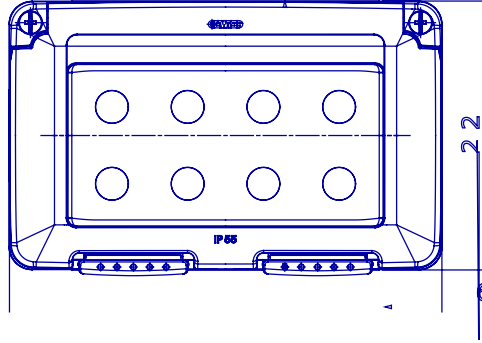

SYSTEM ev tipi ürün yelpazesine mükemmel şekilde entegre edilebilen ve konut, ticari ve endüstriyel sektörlerin yüksek korumalı kurulum gereksinimlerini karşılayabilen eksiksiz, çok yönlü bir modüler konteyner sistemi. 27 COMBI serisi, hem IP40 versiyonunda hem de IP55, IP65 ve IP66 koruma sınıfına sahip su geçirmez versiyonlarda mevcuttur ve aşırı atmosferik koşullara maruz kalan tüm dış mekan uygulamaları için önerilir.

Tanım	4 m	Renk	Gri RAL 7035
Kapak tipi	Zarlı	Kapak rengi	Şeffaf
İtiş yeri deliği adedi Ø23	Yanlarda 8 / Altta 1	delik tipi	Aletle çıkarılabilir
IP derecesi	IP55	Yalıtım sınıfı	II
Direnç dayanıklı	IK07	Kapak vidaları	Paslanmaz çelik
Tork vida sıkıştırma	0.8 Newton/metre	Dış boyut LxHxD (mm)	132x82x65
Akkor Tel Deneyi:	650 °C	Bilyeli termo sıcaklık	70 °C
Standart	EN 60670-1	Kurulum sıcaklığı	-25 +60 °C
Elektrokod	0212		

DIMENSIONAL

TECHNICAL SYMBOLOGY

IP
IP55

IK
IK07

GWT
650 °C

STANDARDS/APPROVALS