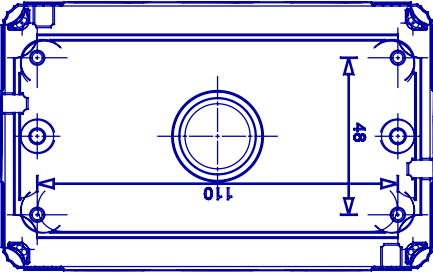

Tanım	4 m	Renk	Gri RAL 7035
Kapak tipi	Zarlı	Kapak rengi	Şeffaf
İtiş yeri deliği adedi Ø23	Yanlarda 8 / Altta 1	delik tipi	Aletle çıkarılabilir
IP derecesi	IP55	Yalıtım sınıfı	II
Direnç dayanıklı	IK07	Kapak vidaları	Paslanmaz çelik
Tork vida sıkıştırma	0.8 Newton/metre	Dış boyut LxHxD (mm)	132x82x65
Akkor Tel Deneyi:	650 °C	Bilyeli termo sıcaklık	70 °C
Standart	EN 60670-1	Kurulum sıcaklığı	-25 +60 °C
Elektrokod	0212		

DIMENSIONAL

TECHNICAL SYMBOLOGY

IP
IP55

IK
IK07

GWT
650 °C

STANDARDS/APPROVALS