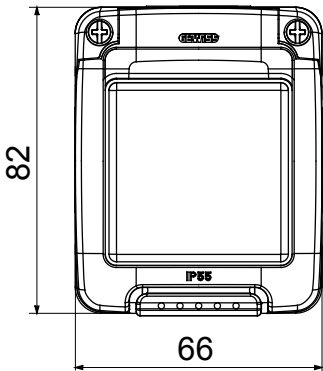

Tanım	1 m	Renk	Gri RAL 7035
Kapak tipi	Zarlı	Kapak rengi	Şeffaf
İtiş yeri deliği adedi Ø23	Yanlarda 3 / Altta 1	Kablo rakorlu delik sayısı Ø 23	1
delik tipi	Aletle çıkarılabilir	IP derecesi	IP55
Yalıtım sınıfı	II	Direnç dayanıklı	IK07
Kapak vidaları	Paslanmaz çelik	Tork vida sıkıştırma	0.8 Newton/metre
Dış boyut LxHxD (mm)	66x82x65	Akkor Tel Deneyi:	650 °C
Bilyeli termo sıcaklık	70 °C	Standart	EN 60670-1
Kurulum sıcaklığı	-25 +60 °C	Elektrokod	0212

### DIMENSIONAL

### TECHNICAL SYMBOLOGY

IP  
IP55

II

IK  
IK07

GWT  
650 °C

70 °C