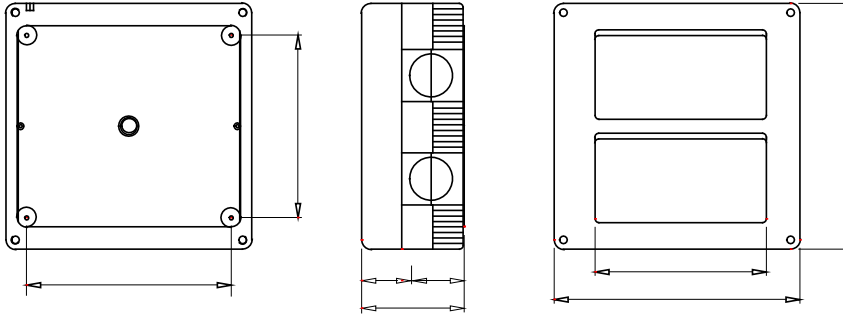

SYSTEM ev tipi ürün yelpazesine mükemmel şekilde entegre edilebilen ve konut, ticari ve endüstriyel sektörlerin yüksek korumalı kurulum gereksinimlerini karşılayabilen eksiksiz, çok yönlü bir modüler konteyner sistemi. 27 COMBI serisi, hem IP40 versiyonunda hem de IP55, IP65 ve IP66 koruma sınıfına sahip su geçirmez versiyonlarda mevcuttur ve aşırı atmosferik koşullara maruz kalan tüm dış mekan uygulamaları için önerilir.

Tanım	8 m	Renk	Gri RAL 7035
İtiş yeri deliği adedi Ø23	Yanlarda 10 / Altta 2	delik tipi	Aletle çıkarılabilir
IP derecesi	IP40	Yalıtım sınıfı	II
Direnç dayanıklı	IK07	Yapılandırma	Modül 4 x 2
Bölme ön ayarı	2	Özellikler	Halojen free
Kapak vidaları	Korozyona dayanıklı çelik	Tork vida sıkıştırma	0.8 Newton/metre
Dış boyut LxHxD (mm)	132x132x55	Akkor Tel Deneyi:	650 °C
Bilyeli termo sıcaklık	70 °C	Standart	EN 60670-1
Kurulum sıcaklığı	-25 +60 °C	Elektrokod	0212

DIMENSIONAL

TECHNICAL SYMBOLOGY

Aletle çıkarılabilir

IP

IP40

II

IK

IK07