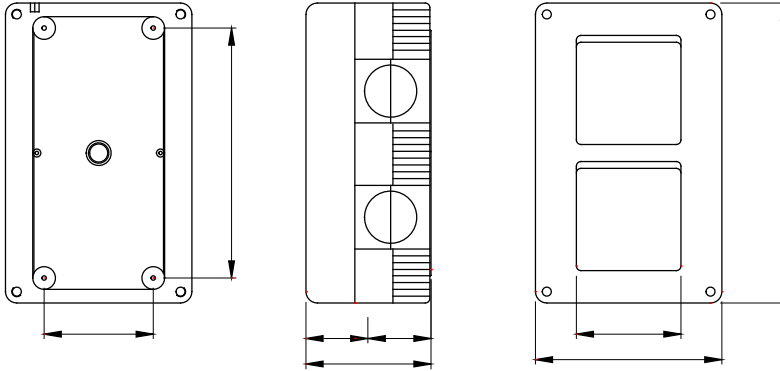

Tanım	4 m	Renk	Gri RAL 7035
İtiş yeri deliği adedi Ø23	Yanlarda 8 / Altta 1	delik tipi	Aletle çıkarılabilir
IP derecesi	IP40	Yalıtım sınıfı	II
Direnç dayanıklı	IK07	Yapılandırma	Modül 2 x 2
Bölme ön ayarı	1	Özellikler	Halojen free
Kapak vidaları	Korozyona dayanıklı çelik	Tork vida sıkıştırma	0.8 Newton/metre
Dış boyut LxHxD (mm)	82x132x55	Akkor Tel Deneyi:	650 °C
Bilyeli termo sıcaklık	70 °C	Standart	EN 60670-1
Kurulum sıcaklığı	-25 +60 °C	Elektrodot	0212

### DIMENSIONAL