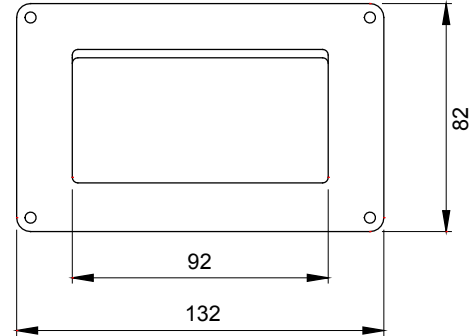

Tanım	4 m	Renk	Gri RAL 7035
İtiş yeri deliği adedi Ø23	Yanlarda 8 / Altta 1	delik tipi	Aletle çıkarılabilir
IP derecesi	IP40	Yalıtım sınıfı	II
Direnç dayanıklı	IK07	Özellikler	Halojen free
Kapak vidaları	Korozyona dayanıklı çelik	Tork vida sıkıştırma	0.8 Newton/metre
Dış boyut LxHxD (mm)	132x82x55	Akkor Tel Deneyi:	650 °C
Bilyeli termo sıcaklık	70 °C	Standart	EN 60670-1
Kurulum sıcaklığı	-25 +60 °C	Elektrokod	0212

DIMENSIONAL

TECHNICAL SYMBOLOGY

IP
IP40

II

IK
IK07

HALOGEN FREE
Halojen free

GWT
650 °C

70 °C