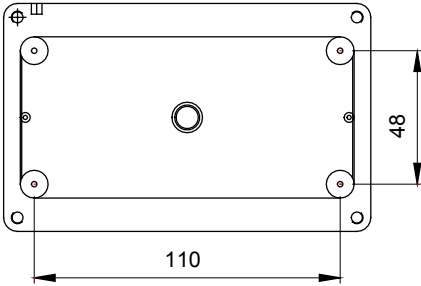

Tanım	4 m	Renk	Gri RAL 7035
İtiş yeri deliği adedi Ø23	Yanlarda 8 / Altta 1	delik tipi	Aletle çıkarılabilir
IP derecesi	IP40	Yalıtım sınıfı	II
Direnç dayanıklı	IK07	Özellikler	Halojen free
Kapak vidaları	Korozyona dayanıklı çelik	Tork vida sıkıştırma	0.8 Newton/metre
Dış boyut LxHxD (mm)	132x82x55	Akkor Tel Deneyi:	650 °C
Bilyeli termo sıcaklık	70 °C	Standart	EN 60670-1
Kurulum sıcaklığı	-25 +60 °C	Elektrokod	0212

DIMENSIONAL

TECHNICAL SYMBOLOGY

IP
IP40

II

IK
IK07

HALOGEN FREE
Halojen free

GWT
650 °C

70 °C