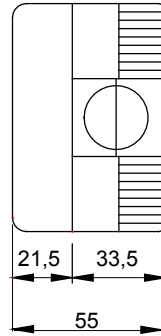

Tanım	4 m	Renk	Gri RAL 7035
İtiş yeri deliği adedi Ø23	Yanlarda 8 / Altta 1	delik tipi	Aletle çıkarılabilir
IP derecesi	IP40	Yalıtım sınıfı	II
Direnç dayanıklı	IK07	Özellikler	Halojen free
Kapak vidaları	Korozyona dayanıklı çelik	Tork vida sıkıştırma	0.8 Newton/metre
Dış boyut LxHxD (mm)	132x82x55	Akkor Tel Deneyi:	650 °C
Bilyeli termo sıcaklık	70 °C	Standart	EN 60670-1
Kurulum sıcaklığı	-25 +60 °C	Elektrokod	0212

DIMENSIONAL

TECHNICAL SYMBOLOGY

IP
IP40

II

IK
IK07

HALOGEN FREE
Halojen free

GWT
650 °C

70 °C