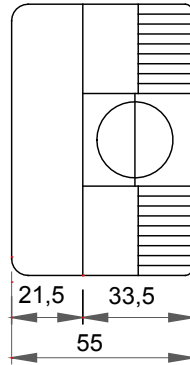

Tanım	1 m	Renk	Gri RAL 7035
İtiş yeri deliği adedi Ø23	Yanlarda 3 / Altta 1	Kablo rakorlu delik sayısı Ø 23	1
delik tipi	Aletle çıkarılabilir	IP derecesi	IP40
Yalıtım sınıfı		II Direnç dayanıklı	IK07
Özellikler	Halojen free	Kapak vidaları	Korozyona dayanıklı çelik
Tork vida sıkıştırma	0.8 Newton/metre	Dış boyut LxHxD (mm)	66x82x55
Akkor Tel Deneyi:	650 °C	Bilyeli termo sıcaklık	70 °C
Standart	EN 60670-1	Kurulum sıcaklığı	-25 +60 °C
Elektrokod	0212		

### DIMENSIONAL