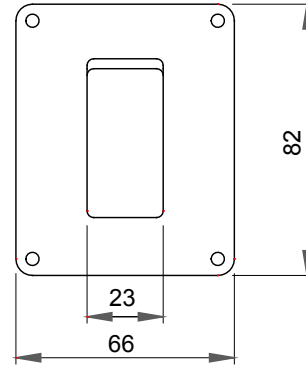

Tanım	1 m	Renk	Gri RAL 7035
İtiş yeri deliği adedi Ø23	Yanlarda 3 / Altta 1	Kablo rakorlu delik sayısı Ø 23	1
delik tipi	Aletle çıkarılabilir	IP derecesi	IP40
Yalıtım sınıfı		II Direnç dayanıklı	IK07
Özellikler	Halojen free	Kapak vidaları	Korozyona dayanıklı çelik
Tork vida sıkıştırma	0.8 Newton/metre	Dış boyut LxHxD (mm)	66x82x55
Akkor Tel Deneyi:	650 °C	Bilyeli termo sıcaklık	70 °C
Standart	EN 60670-1	Kurulum sıcaklığı	-25 +60 °C
Elektrokod	0212		

### DIMENSIONAL