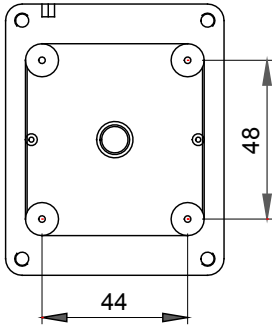

Tanım	1 m	Renk	Gri RAL 7035
İtiş yeri deliği adedi Ø23	Yanlarda 3 / Altta 1	Kablo rakorlu delik sayısı Ø 23	1
delik tipi	Aletle çıkarılabilir	IP derecesi	IP40
Yalıtım sınıfı		II Direnç dayanıklı	IK07
Özellikler	Halojen free	Kapak vidaları	Korozyona dayanıklı çelik
Tork vida sıkıştırma	0.8 Newton/metre	Dış boyut LxHxD (mm)	66x82x55
Akkor Tel Deneyi:	650 °C	Bilyeli termo sıcaklık	70 °C
Standart	EN 60670-1	Kurulum sıcaklığı	-25 +60 °C
Elektrokod	0212		

### DIMENSIONAL