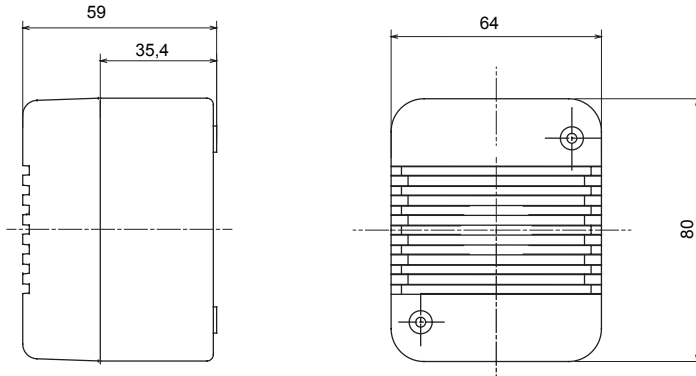

Renk	Gri RAL 7035	İtiş yeri deliği adedi Ø23	Yanlarda 1 / Alta 1
Kablo rakorlu delik sayısı Ø 23	1	delik tipi	Aletle çıkarılabilir
IP derecesi	IP40	Yalıtım sınıfı	II
Kapak vidaları	Korozyona dayanıklı çelik	Tork vida sıkıştırma	0.8 Newton/metre
Dış boyut LxHxD (mm)	64x80x59	Nominal voltaj	230 V ac
Ses yoğunluğu	70 dB (at 1 m)	Ses frekans impulsları	1 Hz
Akkor Tel Deneyi:	650 °C	Bilyeli termo sıcaklık	70 °C
Standart	EN 62080	Kurulum sıcaklığı	-25 +60 °C
Elektrokod	0132		

DIMENSIONAL

TECHNICAL SYMBOLOGY

IP
IP40

II

GWT
650 °C

70 °C

STANDARDS/APPROVALS