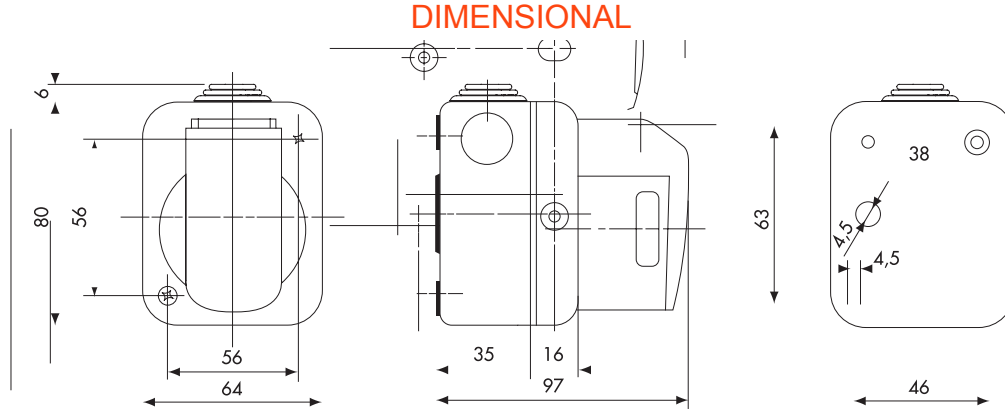

Renk	Gri RAL 7035	İtiş yeri deliği adedi Ø23	Yanlarda 1 / Alta 1
Kablo rakorlu delik sayısı Ø 23	1	delik tipi	Aletle çıkarılabilir
IP derecesi	IP44	Yalıtım sınıfı	II
Kapak vidaları	Korozyona dayanıklı çelik	Tork vida sıkıştırma	0.8 Newton/metre
Dış boyut LxHxD (mm)	64x80x97	Nominal voltaj	230 V ac
Nominal akım (A)	16	Kutup adedi	2P+T
Referans h	6	Akkor Tel Deneyi:	650 °C
Bilyeli termo sıcaklık	70 °C	Standart	IEC 309
Kurulum sıcaklığı	-25 +60 °C	Elektrodot	2210

TECHNICAL SYMBOLOGY

IP
IP44

GWT
650 °C

STANDARDS/APPROVALS