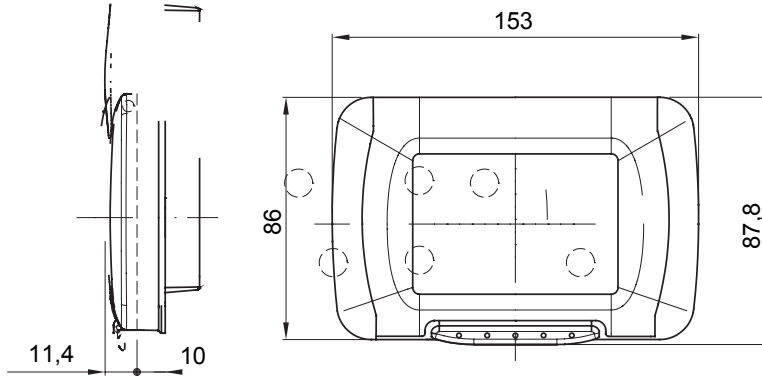

Tanım	4 m	Renk	Gri RAL 7035
Renk Çerçeve	Gri RAL 7035	Kapak tipi	Zarlı
Kapak rengi	Şeffaf	Sıva altı montaj kutusu için	GW24404, GW24404PM
IP derecesi	IP55	Yalıtım sınıfı	II
Direnç dayanıklı	IK07	Akkor Tel Deneyi:	650 °C
Bilyeli termo sıcaklık	70 °C	Standart	EN 60669-1
Kurulum sıcaklığı	-25 +60 °C	Elektrokod	0110

### DIMENSIONAL

### TECHNICAL SYMBOLOGY

IP

IP55

II

IK

IK07

GWT

650 °C