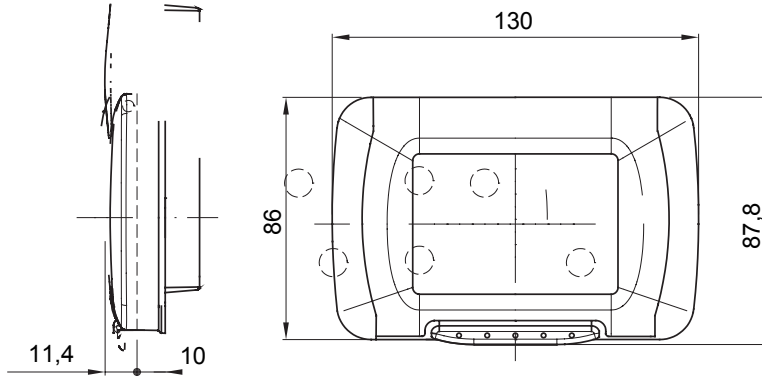

Tanım	3 m	Renk	Gri RAL 7035
Renk Çerçeve	Gri RAL 7035	Kapak tipi	Zarlı
Kapak rengi	Şeffaf	Sıva altı montaj kutusu için	GW24403, GW24403PM
IP derecesi	IP55	Yalıtım sınıfı	II
Direnç dayanıklı	IK07	Akkor Tel Deneyi:	650 °C
Bilyeli termo sıcaklık	70 °C	Standart	EN 60669-1
Kurulum sıcaklığı	-25 +60 °C	Elektrokod	0110

DIMENSIONAL

TECHNICAL SYMBOLOGY

IP

IP55

II

IK

IK07

GWT