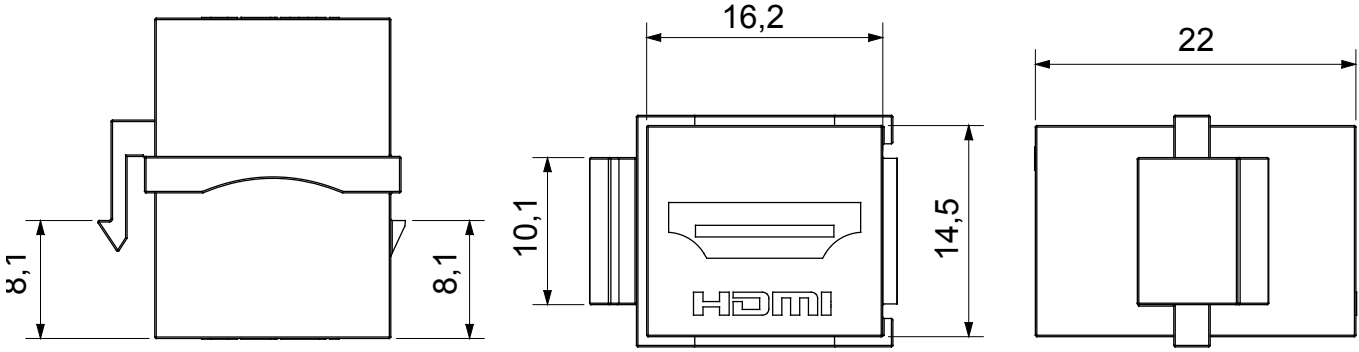

Kategori	Data prizi	Tanım	HDMI bağlayıcı
Tipi	Dişi/Dişi	UYUMLULUK	Keystone Jack
Malzeme	Teknopolimer	Elektrokod	3722

DIMENSIONAL

STANDARDS/APPROVALS