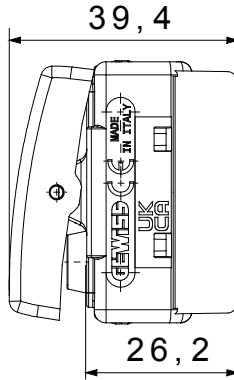

Kategori	Liht butonu	Tuş	Kilitli
Sembol	YUKARI - AŞAĞI	Renk	Beyaz
Tanım	1P NA+NA - 10A	Voltaj	250 V ac
Sinyalizasyon birimi	-	Standart	EN 60669-1
Test voltajındaki rezistans	1 dak. için 2000 V a 50 Hz	Yalıtım direnci	> 5 MOhm
Kablolama terminalleri	Vidalı	Uzatılmış kullanım (konum değişiklikleri sayısı)	40.000, 250 V ac $\cos\phi=0,6$
Bilyeli termo sıcaklık	125 °C	Akkor Tel Deneyi:	850 °C
Kablo çekmede terminal tutuşu	> 50 N	Terminal sıkıştırma kapasitesi esnek kablolar (mm <sup>2</sup> )	min. 0,75 - maks. 2x4
Terminal sıkıştırma kapasitesi sert kablolar (mm <sup>2</sup> )	min. 0,5 - maks. 2x2,5	SYSTEM modül sayısı	1
Malzeme	Teknopolimer	Elektrokod	0130

### DIMENSIONAL