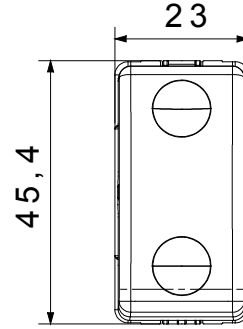

Kategori	Liht butonu	Tuş	Kilitli
Sembol	YUKARI - AŞAĞI	Renk	Beyaz
Tanım	1P NA+NA - 10A	Voltaj	250 V ac
Sinyalizasyon birimi	-	Standart	EN 60669-1
Test voltajındaki rezistans	1 dak. için 2000 V a 50 Hz	Yalıtım direnci	> 5 MOhm
Kablolama terminalleri	Vidalı	Uzatılmış kullanım (konum değişiklikleri sayısı)	40.000, 250 V ac $\cos\phi=0,6$
Bilyeli termo sıcaklık	125 °C	Akkor Tel Deneyi:	850 °C
Kablo çekmede terminal tutuşu	> 50 N	Terminal sıkıştırma kapasitesi esnek kablolar (mm <sup>2</sup> )	min. 0,75 - maks. 2x4
Terminal sıkıştırma kapasitesi sert kablolar (mm <sup>2</sup> )	min. 0,5 - maks. 2x2,5	SYSTEM modül sayısı	1
Malzeme	Teknopolimer	Elektrokod	0130

### DIMENSIONAL