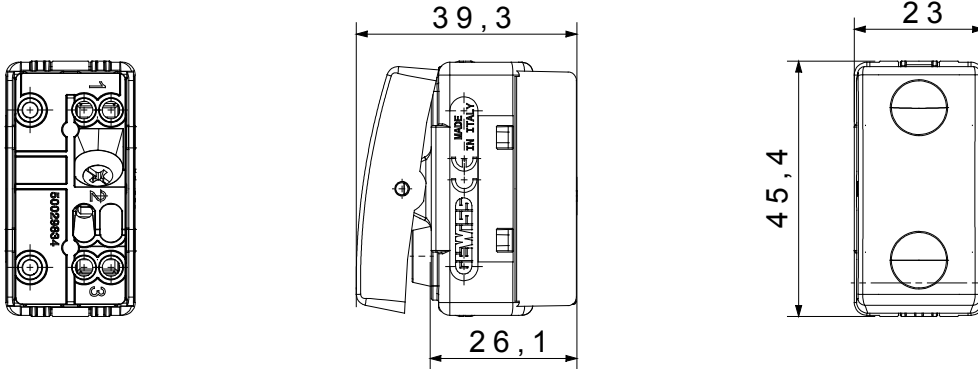

Kategori	Liht butonu	Tuş	Sembollü
Sembol	Merdiven ışığı	Renk	Beyaz
Tanım	1P NA - 10A	Voltaj	250 V ac
Sinyalizasyon birimi	-	Standart	EN 60669-1
Test voltajındaki rezistans	1 dak. için 2000 V a 50 Hz	Yalıtım direnci	> 5 MOhm
Kablolama terminalleri	Vidalı	Uzatılmış kullanım (konum değişiklikleri sayısı)	40.000, 250 V ac $\cos\phi=0,6$
Bilyeli termo sıcaklık	125 °C	Akkor Tel Deneyi:	850 °C
Kablo çekmede terminal tutuşu	> 50 N	Terminal sıkıştırma kapasitesi esnek kablolar (mm <sup>2</sup> )	min. 0,75 - maks. 2x4
Terminal sıkıştırma kapasitesi sert kablolar (mm <sup>2</sup> )	min. 0,5 - maks. 2x2,5	SYSTEM modül sayısı	1
Malzeme	Teknopolimer	Elektrokod	0130

### DIMENSIONAL