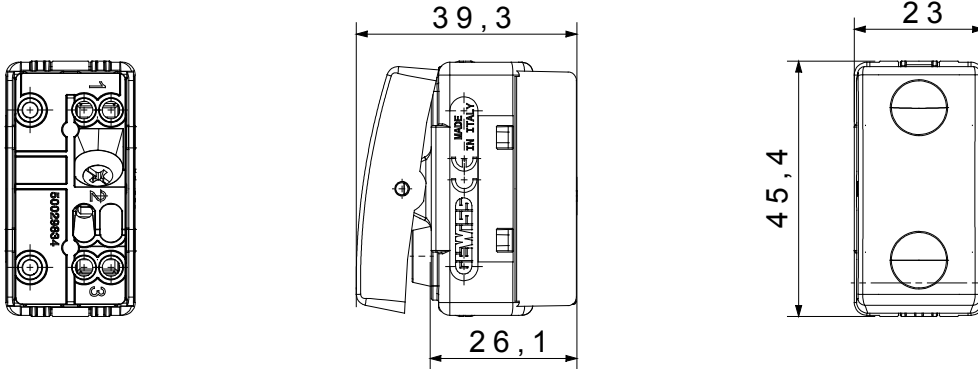

Kategori	Liht butonu	Tuş	Sembollü
Sembol	Işık	Renk	Beyaz
Tanım	1P NA - 10A	Voltaj	250 V ac
Sinyalizasyon birimi	-	Standart	EN 60669-1
Test voltajındaki rezistans	1 dak. için 2000 V a 50 Hz	Yalıtım direnci	> 5 MOhm
Kablolama terminalleri	Vidalı	Uzatılmış kullanım (konum değişiklikleri sayısı)	40.000, 250 V ac $\cos\phi=0,6$
Bilyeli termo sıcaklık	125 °C	Akkor Tel Deneyi:	850 °C
Kablo çekmede terminal tutuşu	> 50 N	Terminal sıkıştırma kapasitesi esnek kablolar (mm <sup>2</sup> )	min. 0,75 - maks. 2x4
Terminal sıkıştırma kapasitesi sert kablolar (mm <sup>2</sup> )	min. 0,5 - maks. 2x2,5	SYSTEM modül sayısı	1
Malzeme	Teknopolimer	Elektrokod	0130

### DIMENSIONAL