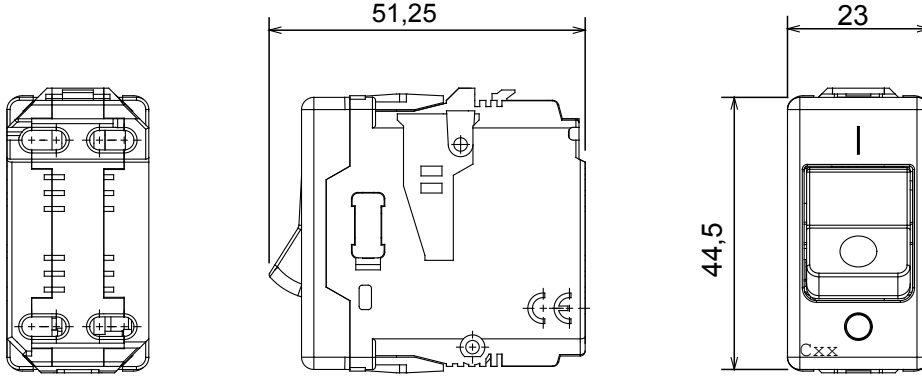

Tipi	MCB- minyatür şalter	Tanım	İki kutuplu (1P+N)
Kıvrım	C	Voltaj	230V - 50 / 60 Hz
Nominal akım (A)	10	Kesme kapasitesi	3 kA
Renk	Beyaz	SYSTEM modül sayısı	1
Elektrokod	0131		

### DIMENSIONAL