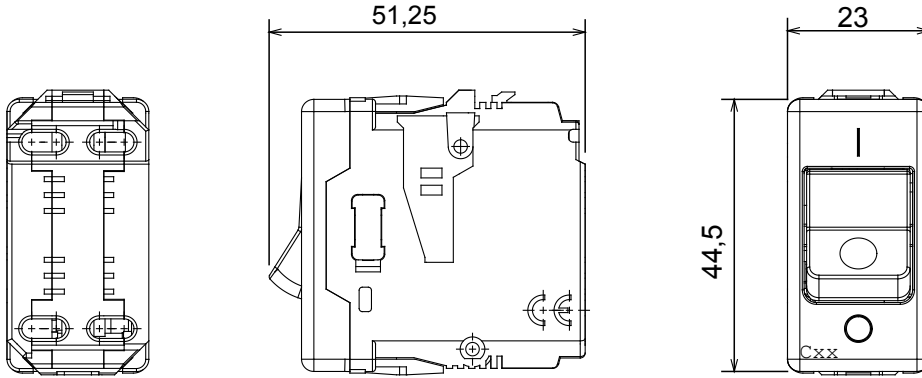

Tipi	MCB- minyatür şalter	Tanım	İki kutuplu (1P+N)
Kıvrım	C	Voltaj	230V - 50 / 60 Hz
Nominal akım (A)	6	Kesme kapasitesi	3 kA
Renk	Beyaz	SYSTEM modül sayısı	1
Elektrokod	0131		

### DIMENSIONAL