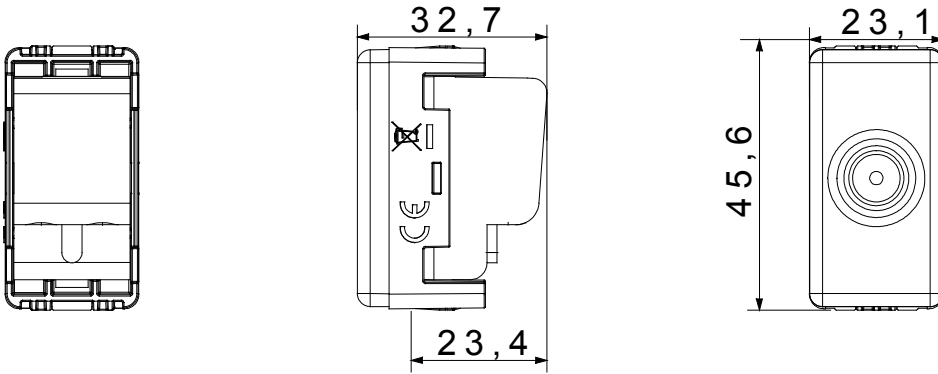

The System modular devices make it possible to create infinite combination between devices and plates, thanks to a complete range that is able to satisfy all design, functional and installation requirements. Colour and finiture: glossy white, bright and versatile
The range includes commands, socket- outlets, protection, indicators, connectors and devices for the control, safety and comfort of your home.

Kategori	TV prizi	Tanım	Kesintisiz besleme
Tipi	-	Renk	Beyaz
Hafifletme	5 dB	Frekans	5-2400 MHz
Koruma	A sınıfı	Konektör için tipi	IEC-Erkek
Standart	EN 60728-4; IEC 61169-2	SYSTEM modül sayısı	1
Kablo sabitleme	Vidalı	Muhafaza	Basıncılı döküm zamak metal gövde
Material	Teknopolimer	Elektrokod	0131

DIMENSIONAL

STANDARDS/APPROVALS