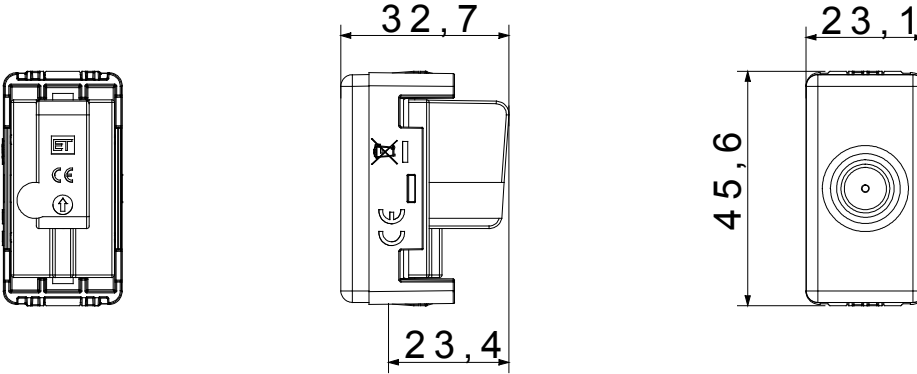

The System modular devices make it possible to create infinite combination between devices and plates, thanks to a complete range that is able to satisfy all design, functional and installation requirements. Colour and finiture: glossy white, bright and versatile
The range includes commands, socket- outlets, protection, indicators, connectors and devices for the control, safety and comfort of your home.

Kategori	TV prizi	Tanım	Doğrudan
Tipi	Akım geçişli	Renk	Beyaz
Hafifletme	0 dB	Frekans	5-2400 MHz
Koruma	A sınıfı	Konektör için tipi	IEC-Erkek
Standart	EN 60728-4; IEC 61169-2	SYSTEM modül sayısı	1
Kablo sabitleme	Vidalı	Muhafaza	Basıncılı döküm zamak metal gövde
Material	Teknopolimer	Elektrokod	0131

DIMENSIONAL

STANDARDS/APPROVALS