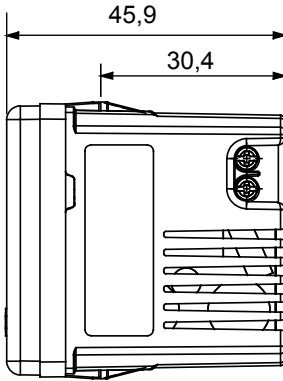

Renk	Beyaz	besleme voltaj	100-240 V ac - 50-60 Hz
Elektrokod	0131		

DIMENSIONAL

STANDARDS/APPROVALS