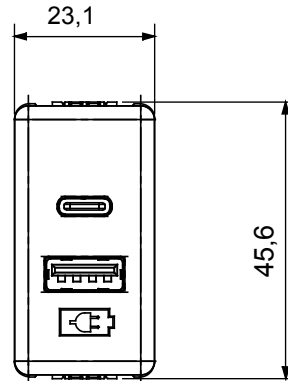

Renk	Beyaz	besleme voltaj	100-240 V ac - 50-60 Hz
Elektrokod	0131		

DIMENSIONAL

STANDARDS/APPROVALS