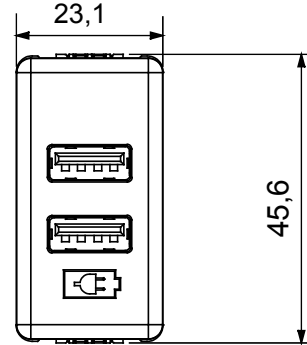

DIMENSIONAL