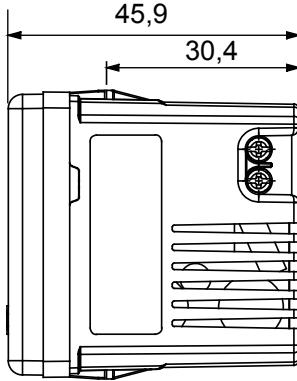

DIMENSIONAL