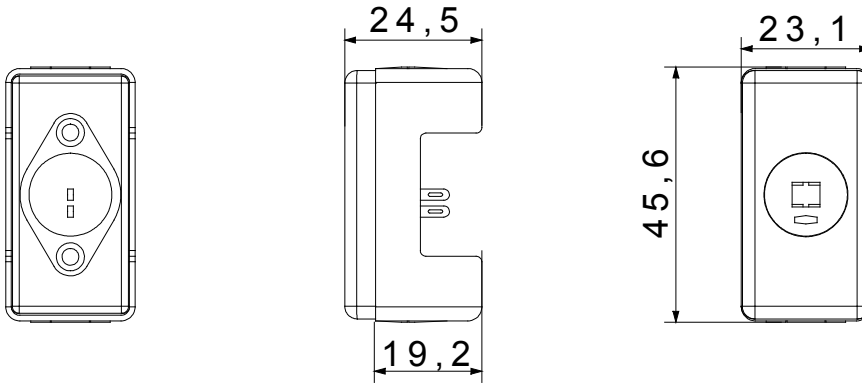

The System modular devices make it possible to create infinite combination between devices and plates, thanks to a complete range that is able to satisfy all design, functional and installation requirements. Colour and finiture: glossy white, bright and versatile
The range includes commands, socket- outlets, protection, indicators, connectors and devices for the control, safety and comfort of your home.

Kategori	- Tanım	Hoparlör için
Fiş pinleri için	- Merkez uzaklığı	0 mm
Bilyeli termo sıcaklık	- Akkor Tel Deneyi:	0 °C
Terminal sıkıştırma kapasitesi esnek kablolar (mm²)	- Terminal sıkıştırma kapasitesi sert kablolar (mm²)	-
Renk	Beyaz	SYSTEM modül sayısı
Kablo sabitleme	İçten kaynak	Malzeme
Elektrokod	3720	Teknopolimer
		1

DIMENSIONAL

TECHNICAL SYMBOLOGY

STANDARDS/APPROVALS