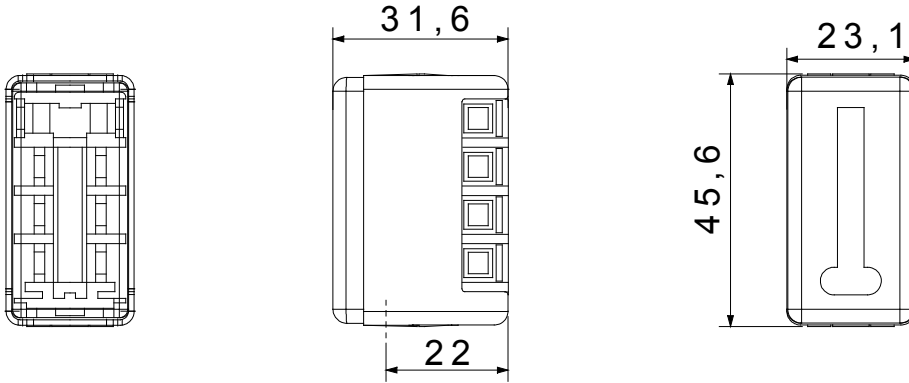

Kategori	Veri ve ses/video soketleri	Tanım	Fransız 8 kontak
Renk	Beyaz	Standart	Fransız
Kablo tipi	-	Bağlantı	Vida terminalleri
SYSTEM modül sayısı	1	Material	Teknopolimer
Elektrokod	3722		

DIMENSIONAL