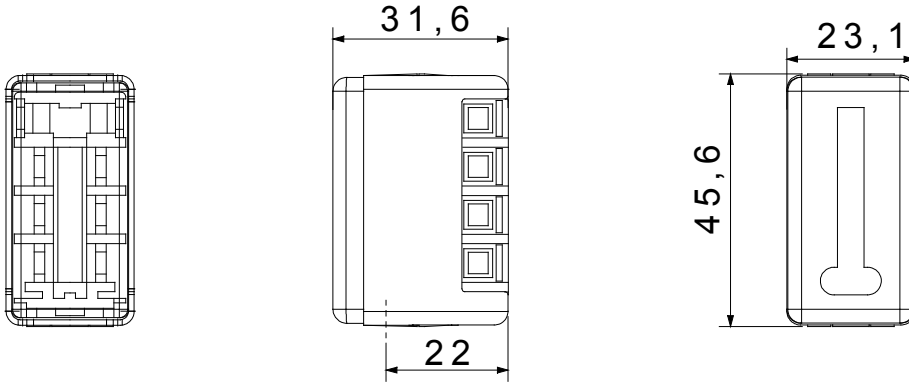

Kategori	Veri ve ses/video soketleri	Tanım	Fransız 8 kontak
Renk	Beyaz	Standart	Fransız
Kablo tipi	-	Bağlantı	Vida terminalleri
SYSTEM modül sayısı	1	Material	Teknopolimer
Elektrokod	3722		

### DIMENSIONAL