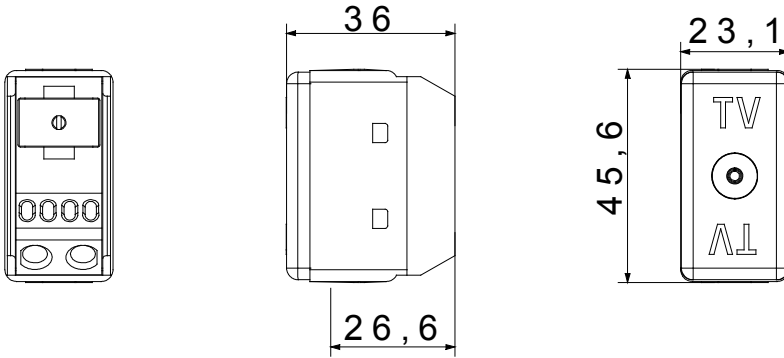

Kategori	TV prizi	Tanım	Doğrudan
Tipi	-	Renk	Beyaz
Hafifletme	0 dB	Frekans	40-860 MHz
Koruma	-	Konektör için tipi	IEC Female Ø 9,5 mm
Standart	-	SYSTEM modül sayısı	1
Kablo sabitleme	Vidalı	Muhafaza	-
Material	Teknopolimer	Elektrokod	0131

DIMENSIONAL

STANDARDS/APPROVALS