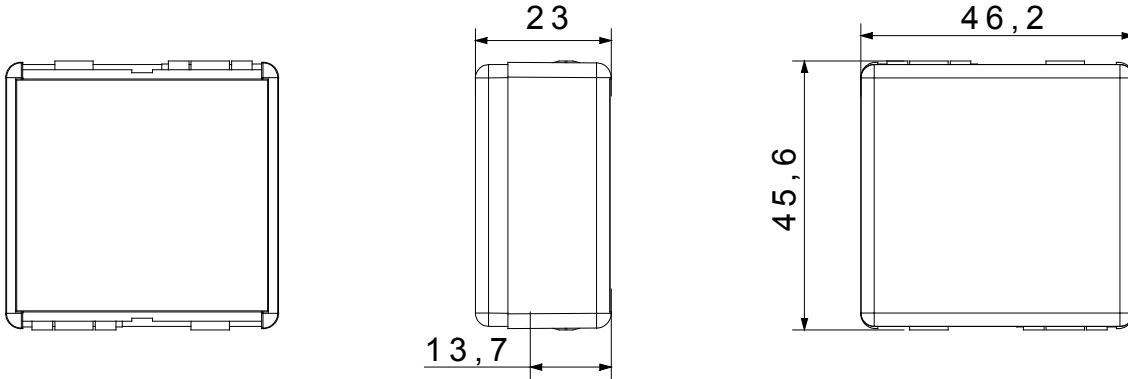

Kategori	Boşluk kapağı	Renk	Beyaz
Tanım	2 m	Standart	EN 60669-1
Bilyeli termo sıcaklık	125 °C	Akkor Tel Deneyi:	850 °C
SYSTEM modül sayısı	2	Malzeme	Teknopolimer
Elektrokod	0100		

#### DIMENSIONAL