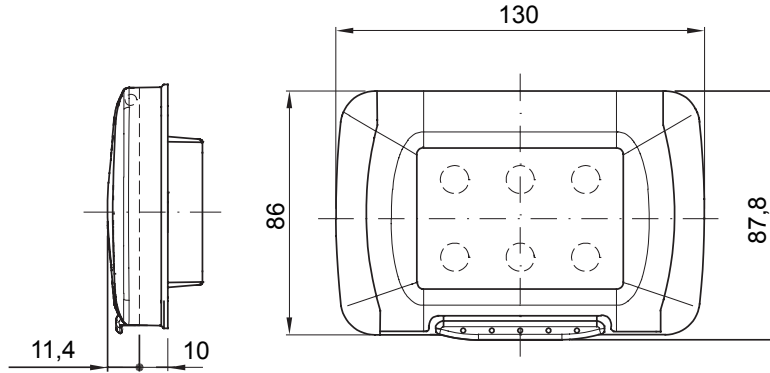

Tanım	3 m	Renk	Gri RAL 7035
Renk Çerçeve	Gri RAL 7035	Kapak tipi	Zarlı
Kapak rengi	Şeffaf	Sıva altı montaj kutusu için	GW24403, GW24403PM
IP derecesi	IP55	Yalıtım sınıfı	II
Direnç dayanıklı	IK07	Akkor Tel Deneyi:	650 °C
Bilyeli termo sıcaklık	70 °C	Standart	EN 60669-1
Kurulum sıcaklığı	-25 +60 °C	Elektrokod	0110

### DIMENSIONAL

### TECHNICAL SYMBOLOGY

IP

IP55

II

IK

IK07

GWT

650 °C