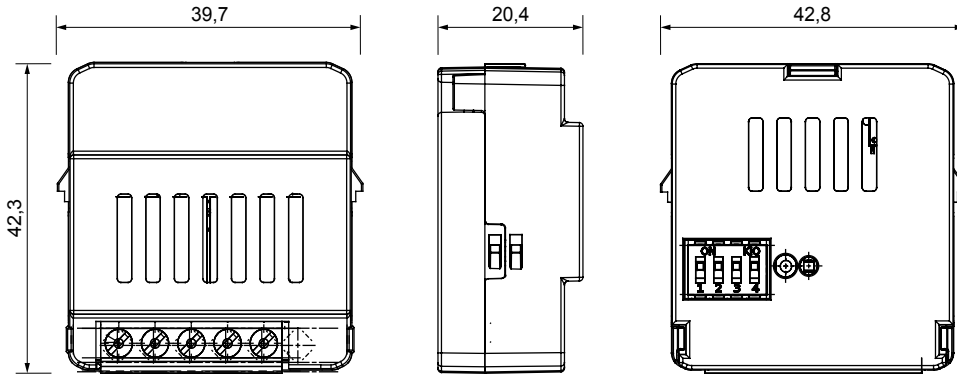

| Kategori   | Genel yükler için aktüatör | İletişim protokolü                           | Zigbee (IEEE 802.15.4) |
|--|----------------------------|--|------------------------|
| besleme voltaj                                   | 230V ac - 50 Hz            | Çıkış kanalı sayısı                          | 1                      |
| Çıkış kontakları                                 | 1 NA 10A (AC1) 230 V ac    | Çıkış gücü                                   | 3 dBm                  |
| Dağıtılabılır maks. güç (W)                      | 2 W                        | 230V akkor halojen lambalar                  | 2300 W                 |
| CFL lambaları                                    | 150 W                      | 230V LED lambalar                            | 150 W                  |
| Toroidal transformörlerden kontrol edilen yükler | 450 W                      | Elektronik trafolardan kontrol edilen yükler | 600 W                  |
| Maks güç motor                                   | 500W                       | Standart                                     | 2014/53/AB             |
| IP derecesi                                      | IP20                       | Kullanım sıcaklığı                           | -5 ÷ +45 °C            |
| Depolama sıcaklığı                               | -25 ÷ +70 °C               | Bağıl nem (yoğuşmasız)                       | Maks %93               |
| Boyutlar LxHxD (mm)                              | 42x40x20                   | Elektrokod                                   | 051A                   |

### DIMENSIONAL