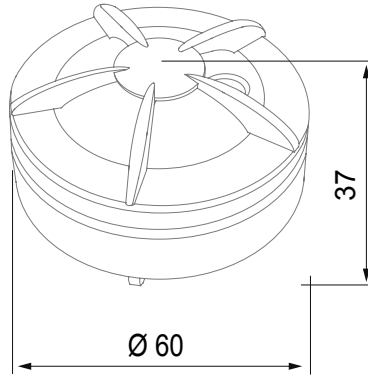

Kategori	Sensör H2O	Renk	Beyaz
Malzeme	Teknopolimer	İletişim protokolü	Zigbee (IEEE 802.15.4)
besleme voltaj	Akülü	Güç besleme pilleri	CR123 değiştirilebilir
Çıkış gücü	8 dBm	siren çıkışı	85 dB/3 m
Sıcaklık sensörü	0...50 °C	Standart	2014/53/AB, EN 60669-2-1, ETSI EN 300 328
IP derecesi	IP20	Kullanım sıcaklığı	0 ÷ +50 °C
Depolama sıcaklığı	-20 ÷ +80 °C	Bağıl nem (yoğuşmasız)	10 ÷ 95%
Boyutlar (mm)	Ø 60x37	Elektrokod	051A

### DIMENSIONAL