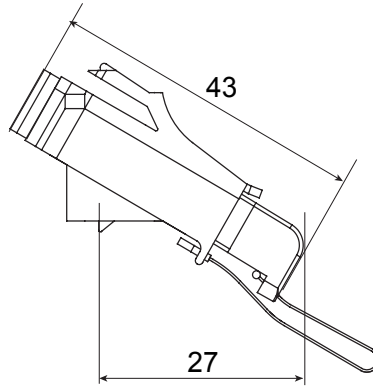

Kategori	Açılı fiber optik adaptör	Malzeme	Seramik hizalama kollu plastik gövde
Renk	Yeşil RAL 6018	Özellikler	Tek yönlü, tek modlu
konektörler için	SC/APC	Tipi	Dişi/Dişi
UYUMLULUK	Keystone Jack	Eğim	40°
Verilen aksesuarlar	Emniyet kapağı ve kaçırılmayacak kordon ile		

#### DIMENSIONAL