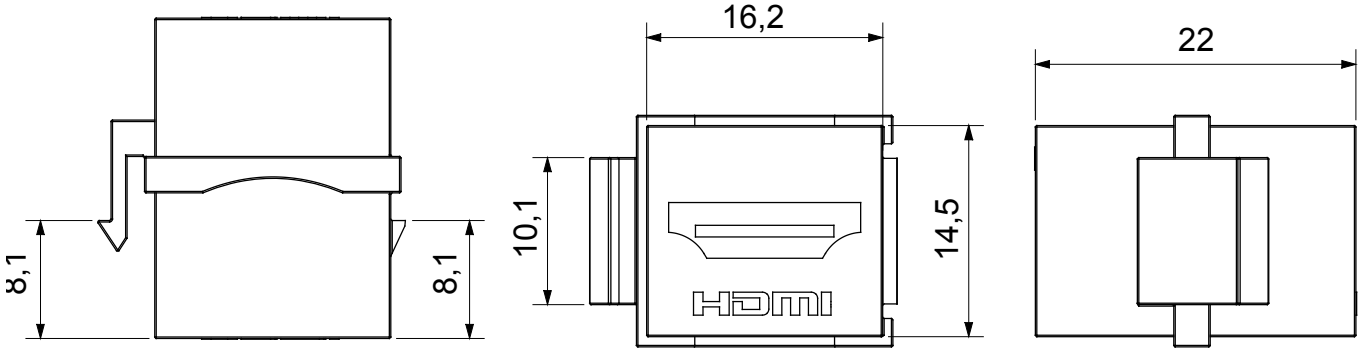

|          |              |            |                |
|----------|--------------|------------|----------------|
| Kategori | Data prizi   | Tanım      | HDMI bağlayıcı |
| Tipi     | Dişi/Dişi    | UYUMLULUK  | Keystone Jack  |
| Malzeme  | Teknopolimer | Elektrokod | 3722           |

#### DIMENSIONAL