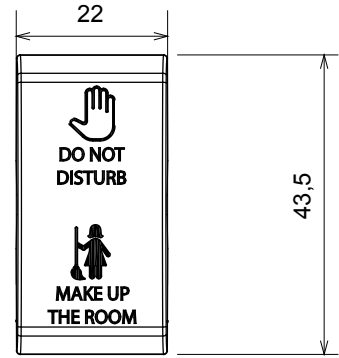

Çok çeşitli kontrol cihazları, güç kaynağı prizleri (ulusal ve uluslararası standartlara uygun), sinyal alma, iklim kontrolü, konfor yönetimi, teknik alarm sinyali ve acil durum aydınlatma yönetimi. Chorus modüler cihazları parlak beyaz, saten beyaz, doğal bej, saten siyah ve boyalı titanyum olmak üzere beş renkte ve farklı boyutlarda 1/2, 1, 2 ve 3 modül olarak mevcuttur. Dikdörtgen, kare ve yuvarlak kutular için montaj destekleri sayesinde Chorus plaka serisiyle sonsuz kombinasyonlar oluşturulabilir.

Kategori	Değiştirilebilir buton anahtarı	Tuş	Nötr
Sembol	DND+MUR	Renk	parlak titanyum
Standart	EN 60669-1	Bilyeli termo sıcaklık	125 °C
Akkor Tel Deneyi:	850 °C	Sayısı	1
Elektrokod	140	modüller	

DIMENSIONAL